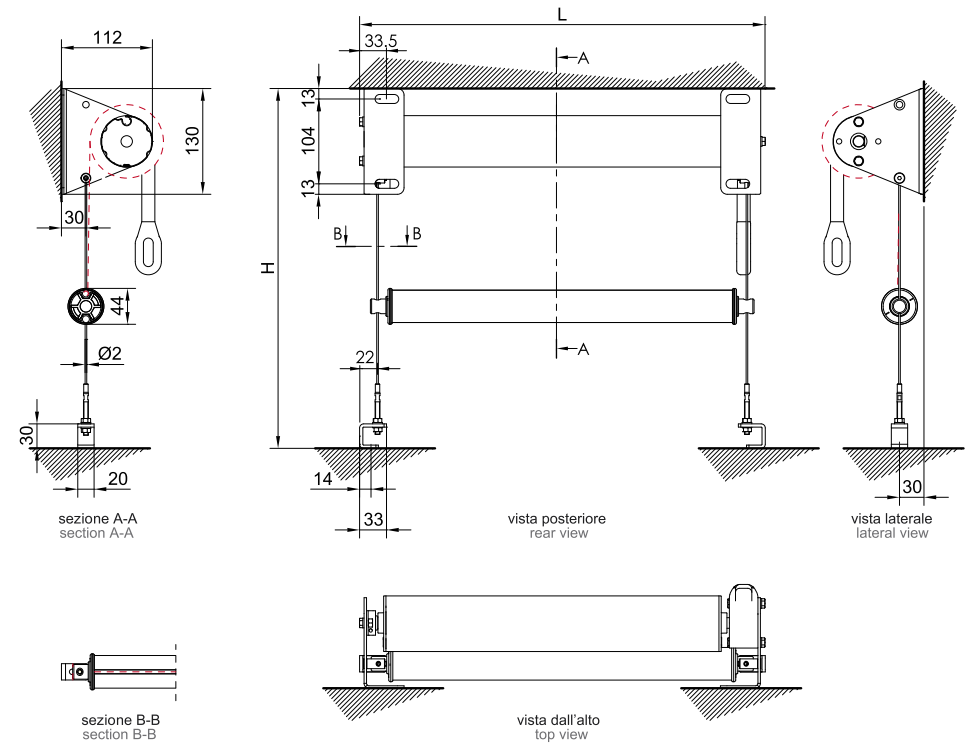

MODULO SINGOLO -

MODULO DOBBIO -

Supporto a nicchia
Niche support
Support tableau
Nischenkonsole

Supporto a pavimento
Floor support
Support sol
Bodenbefestigung

Supporto a nicchia

Supporto a pavimento

sezione A-A
section A-A

vista posteriore
rear view

vista laterale
lateral view

sezione B-B
section B-B

vista dall'alto
top view