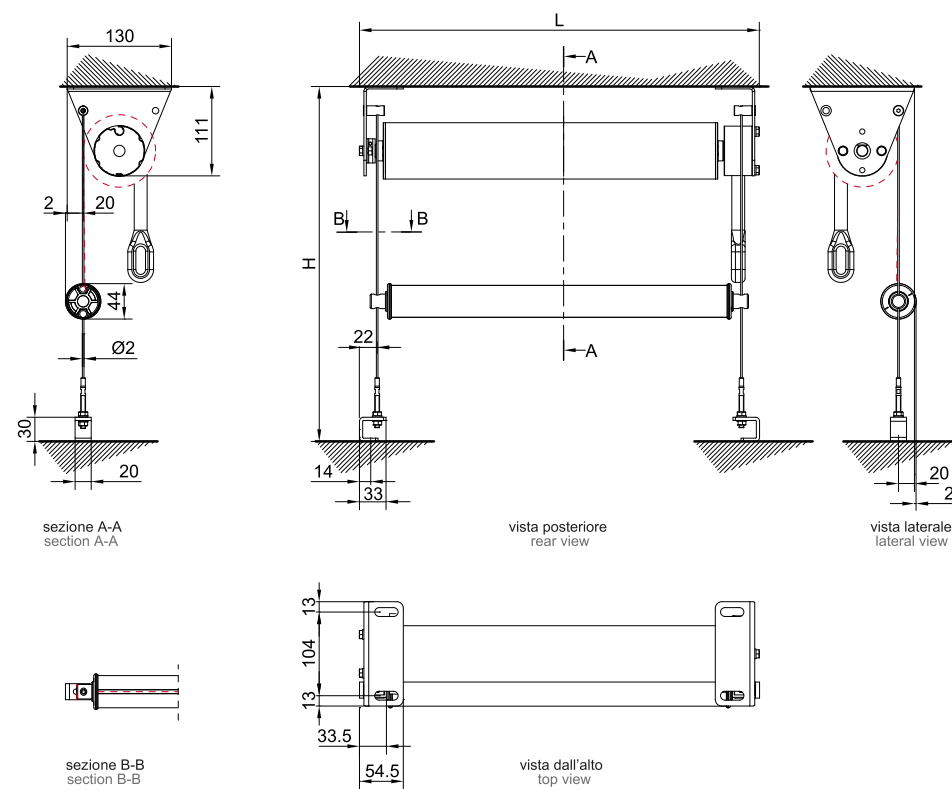

MODULO SINGOLO -

MODULO DOBBIO -

Supporto a nicchia
Niche support
Support tableau
Nischenkonsole

Supporto a pavimento
Floor support
Support sol
Bodenbefestigung

Supporto a nicchia

Supporto a pavimento

sezione A-A
section A-A

vista posteriore
rear view

vista laterale
lateral view

sezione B-B
section B-B

vista dall'alto
top view